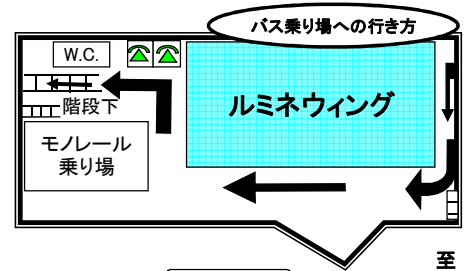

三菱電機テニスコート案内図

所在地: 〒247-0065 神奈川県鎌倉市上町屋

【交通案内】

JR東海道本線「大船駅」下車 (南口改札・ルミネ側モノレール下ターミナルより)

- 江ノ電バス (手広経由藤沢・江ノ島・津村・手広車庫行き)「長島」バス停下車 <約10分>
- タクシー <約10分>
- 徒歩 (約30分)

湘南モノレール【湘南町屋駅】から迂回になります。<徒歩約20分>