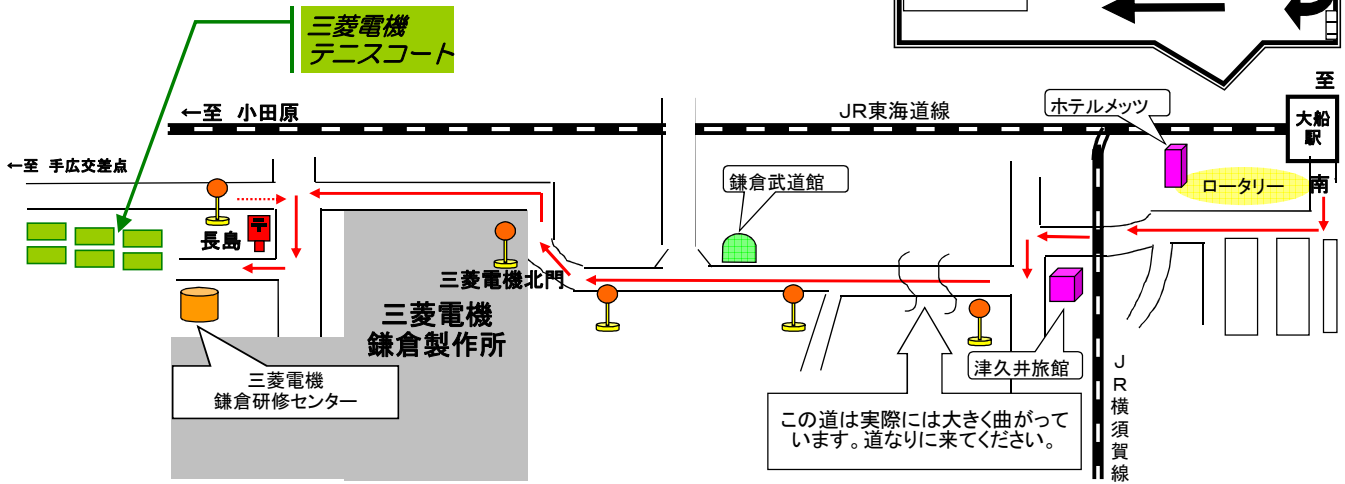

三菱電機テニスコート案内図

所在地: 〒247-0065 神奈川県鎌倉市上町屋

【交通案内】

JR東海道本線「大船駅」下車 (南口改札・ルミネ側モノレール下ターミナルより)

- 江ノ電バス (手広経由藤沢・江ノ島・津村・手広車庫行き)「長島」バス停下車 <約10分>
- タクシー <約10分>
- 徒歩 (約30分)

湘南モノレール【湘南町屋駅】から迂回になります。<徒歩約20分>