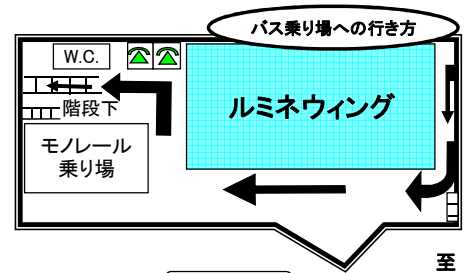

三菱電機テニスコート案内図

所在地: 〒247-0065 神奈川県鎌倉市上町屋

【交通案内】

JR東海道本線「大船駅」下車 (南口改札・ルミネ側モノレール下ターミナルより)

- 江ノ電バス (手広経由藤沢・江ノ島・津村・手広車庫行き)「長島」バス停下車 <約10分>
- タクシー <約10分>
- 徒歩 (約30分)

湘南モノレール【湘南町屋駅】から迂回になります。<徒歩約20分>