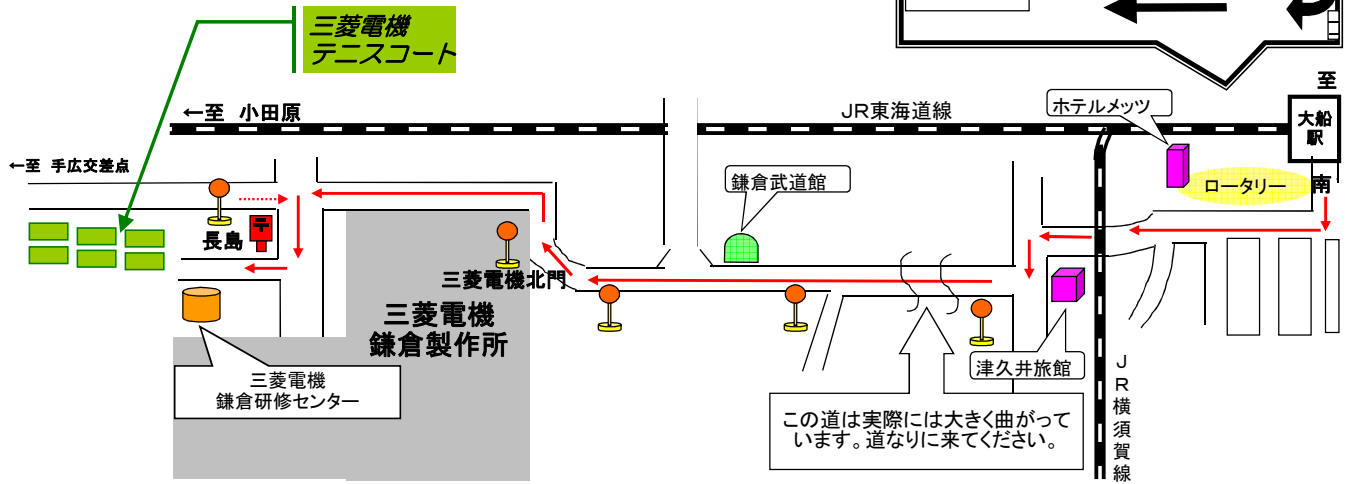

三菱電機テニスコート案内図

所在地: 〒247-0065 神奈川県鎌倉市上町屋

【交通案内】

JR東海道本線「大船駅」下車 (南口改札・ルミネ側モノレール下ターミナルより)

- 江ノ電バス (手広経由藤沢・江ノ島・津村・手広車庫行き)「長島」バス停下車 <約10分>
- タクシー <約10分>
- 徒歩 (約30分)

湘南モノレール【湘南町屋駅】から迂回になります。<徒歩約20分>